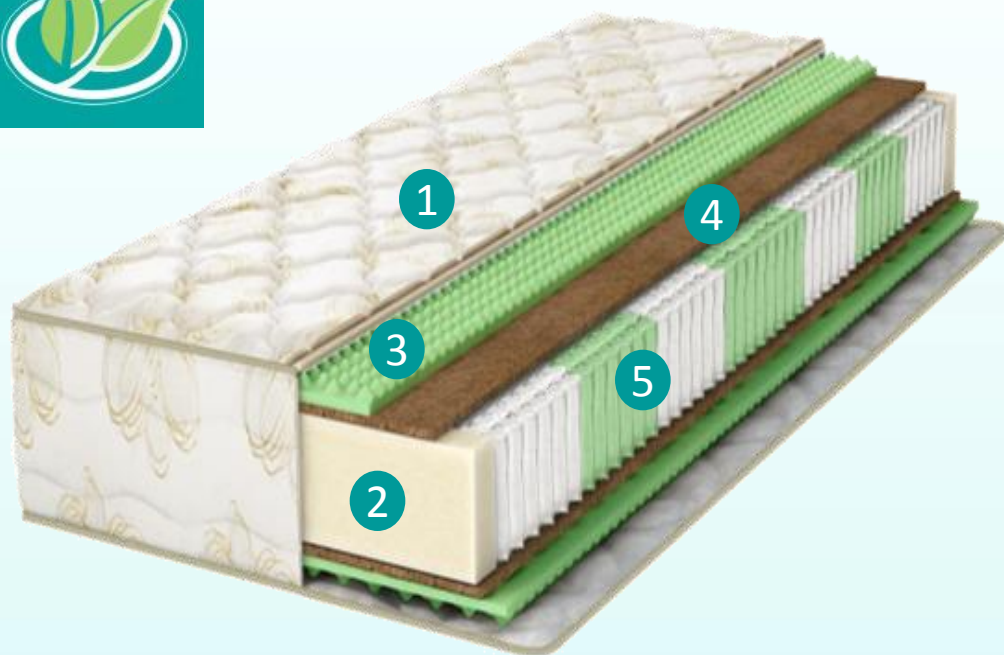

Arena

1. Система комфортности «зима/лето»: ткань Nanotex с наночастицами серебра
2. Короб по периметру из пены Orto Foam®
3. Ортопедическая пена Orto Foam®, с пропиткой из экстракта зеленого чая
4. Кокосовое волокно
5. Пружинный блок 7 зон

23 см

Рекомендован для людей,
предпочитающих спать на более
жесткой поверхности