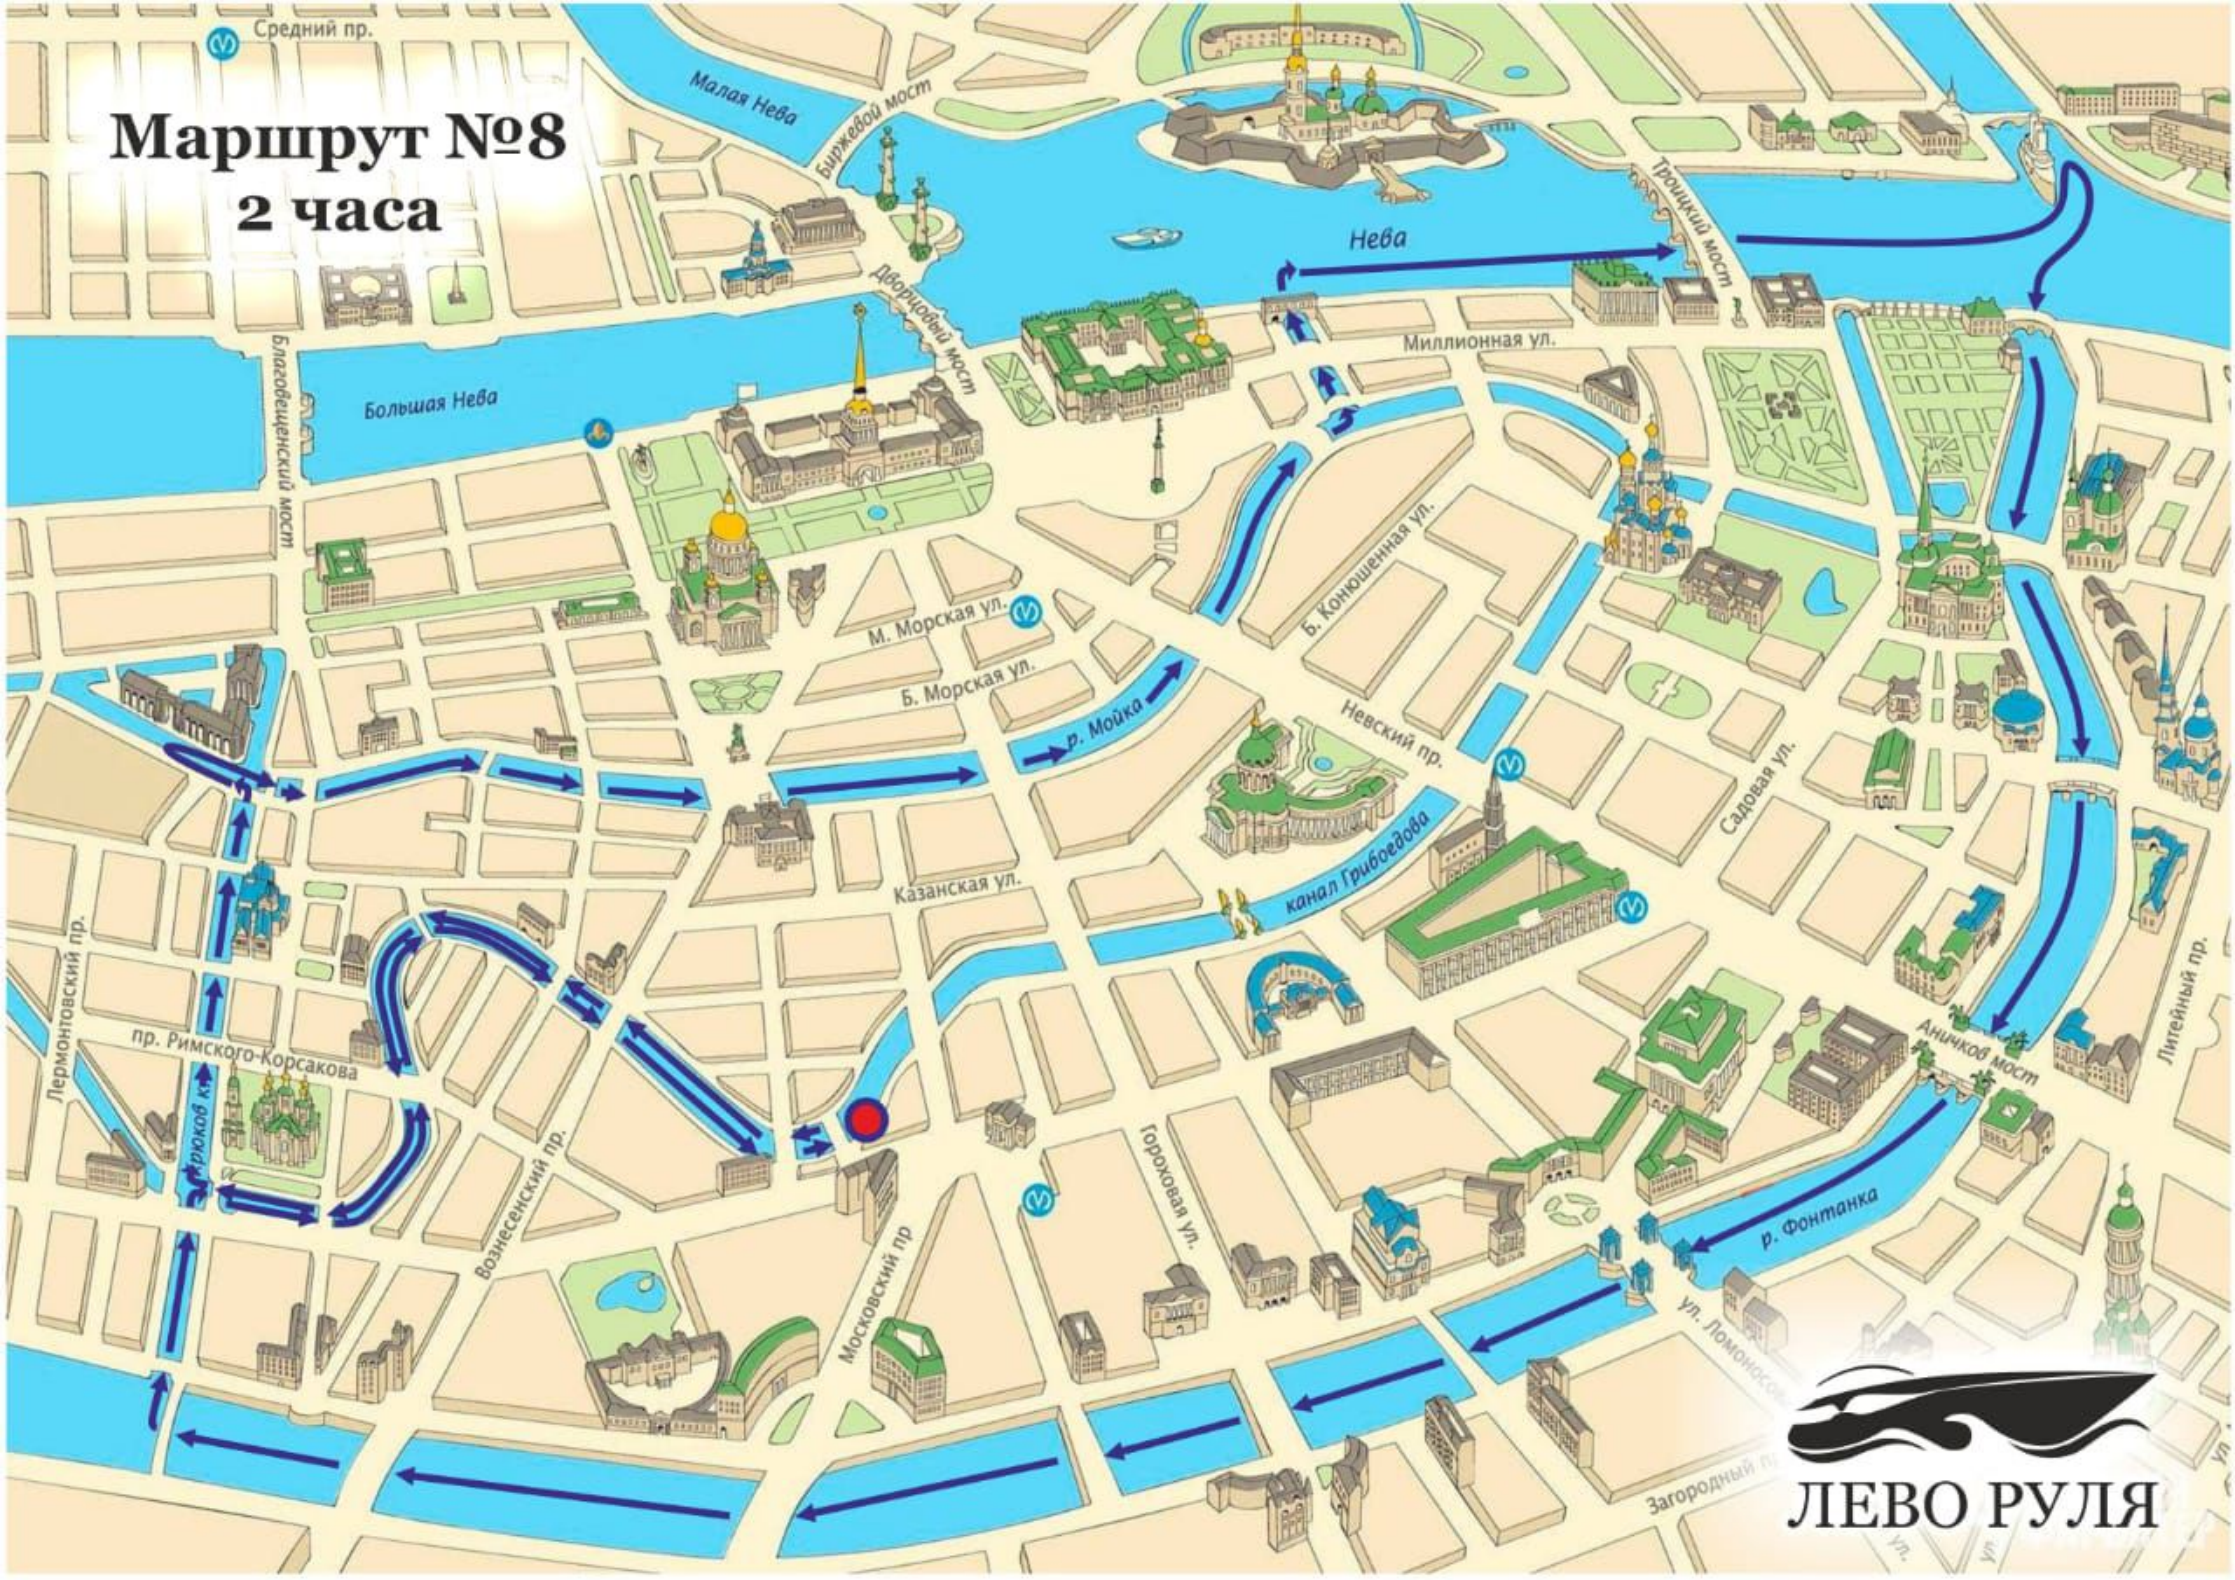

Маршрут №8

2 часа

Маршрут №7

2 часа