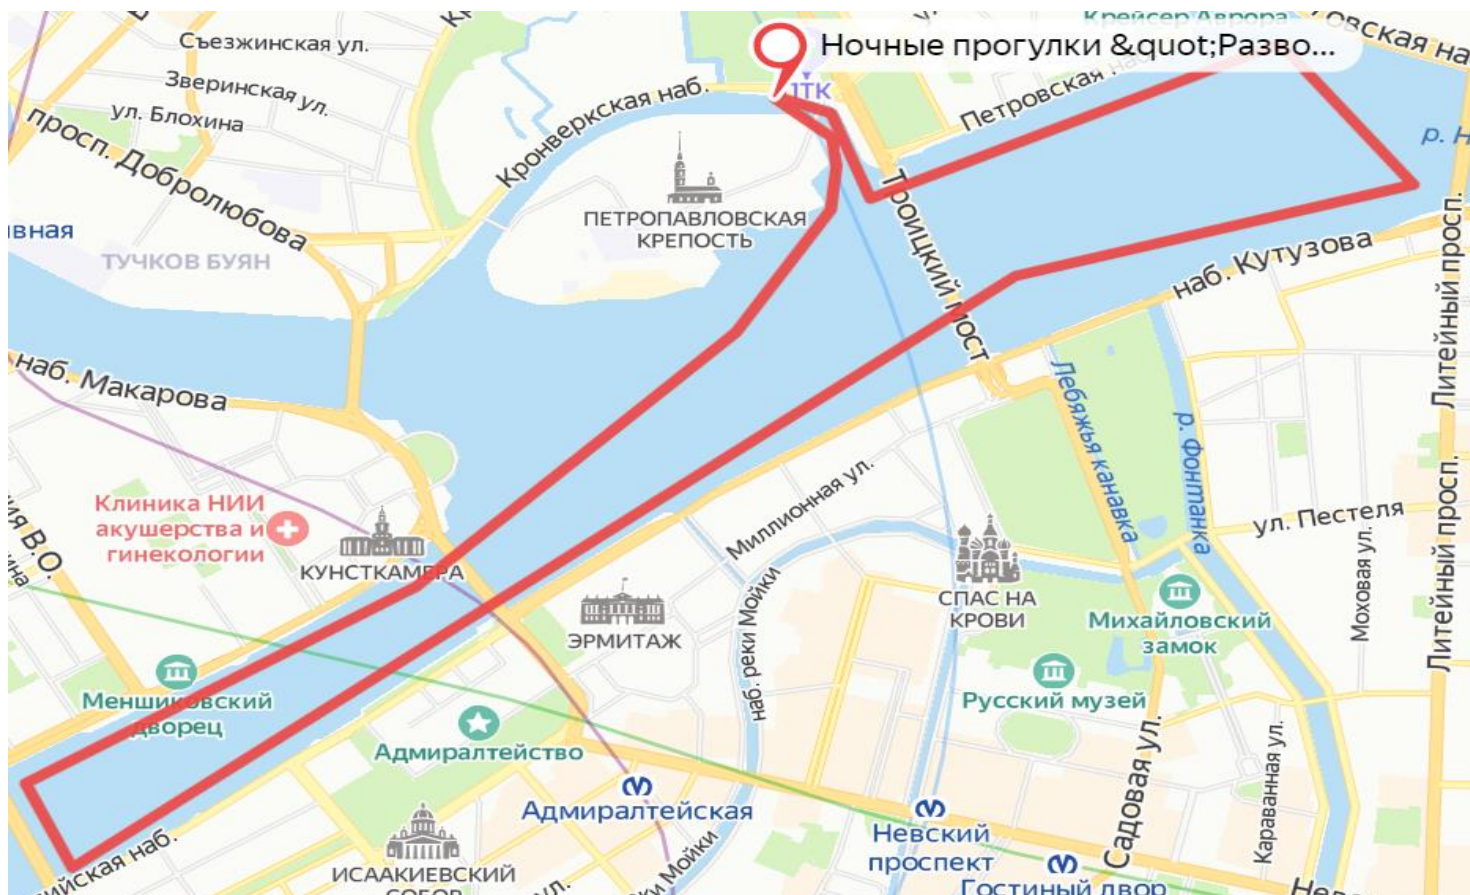

**Маршрут дневных рейсов от Кронверкской наб., причал №2
Продолжительность 1 час**

**Маршрут ночных наборных рейсов от Кронверкской наб., причал №2
Продолжительность 1 час 30 мин.**

Администрация берет на себя право вносить корректировки в маршрут.