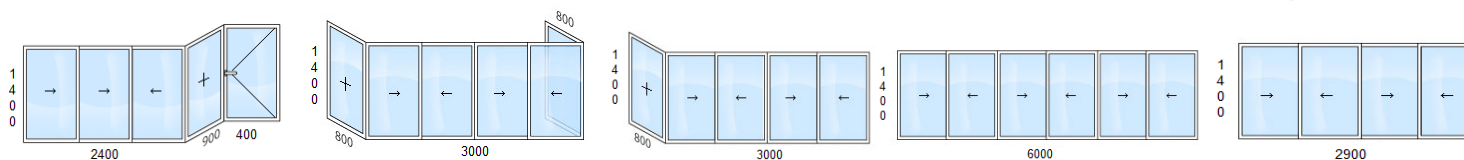

Акция на остекление балконов и лоджий

Остекление Алюминий

В акции участвует система PROVEDAL 60мм, стекло 4мм

Наименование Цена\размеры Без скидки Со скидкой 30%	Конструкция 9 3700*1400 32 700 22 890	Конструкция 10 4600*1400 35 200 24 640	Конструкция 11 3800*1400 28 200 19 740	Конструкция 12 6000*1400 43 200 30 240	Конструкция 13 2900*1400 21 000 14 700
--	---	--	--	--	--

Стоимость включает: конструкцию, монтаж, подоконник (10см), отлив (10см), козырек (25см).

Остекление ПВХ

В акции участвует профиль КВЕ Энжин 58мм, стеклопакет 4-10-4-10-4 (32мм).

Наименование Цена\размеры Без скидки Со скидкой 30%	Конструкция 14 3700*1400 45 100 31 570	Конструкция 15 4000*1400 46 700 32 690	Конструкция 16 3800*1400 42 500 29 750	Конструкция 17 6000*1400 63 200 44 240	Конструкция 18 2900*1400 33 200 23 240
--	--	--	--	--	--