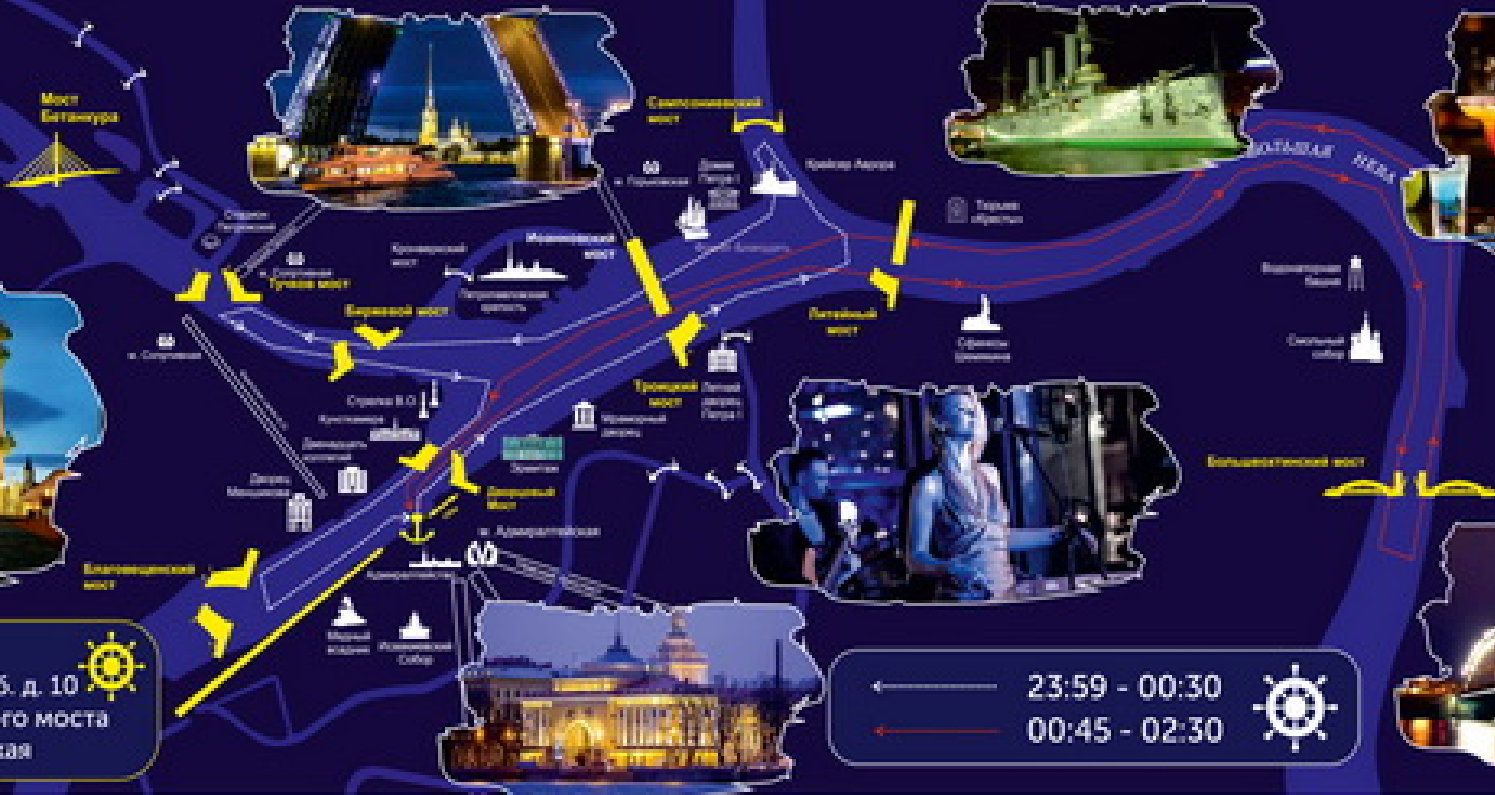

КУРС ТЕПЛОХОДА НЕВА КОНЦЕРТ | ПРИЧАЛ А10

Зрмитаж, Петропавловская крепость, Ростральные колонны, Исаакиевский собор, Кунсткамера, Мраморный дворец, Летний сад, Аврора, Кресты, Смольный собор.

Мосты: Тухова, Биржевой, Благовещенский, Дворцовый, Троицкий и Литейный, Большой Сампсониевский, Большеохтинский.

НЕВА КОНЦЕРТ

Причал А-10
Адмиралтейская Наб. д. 10
150 м - от Дворцового моста
Ст. М. Адмиралтейская

← 23:59 - 00:30
← 00:45 - 02:30