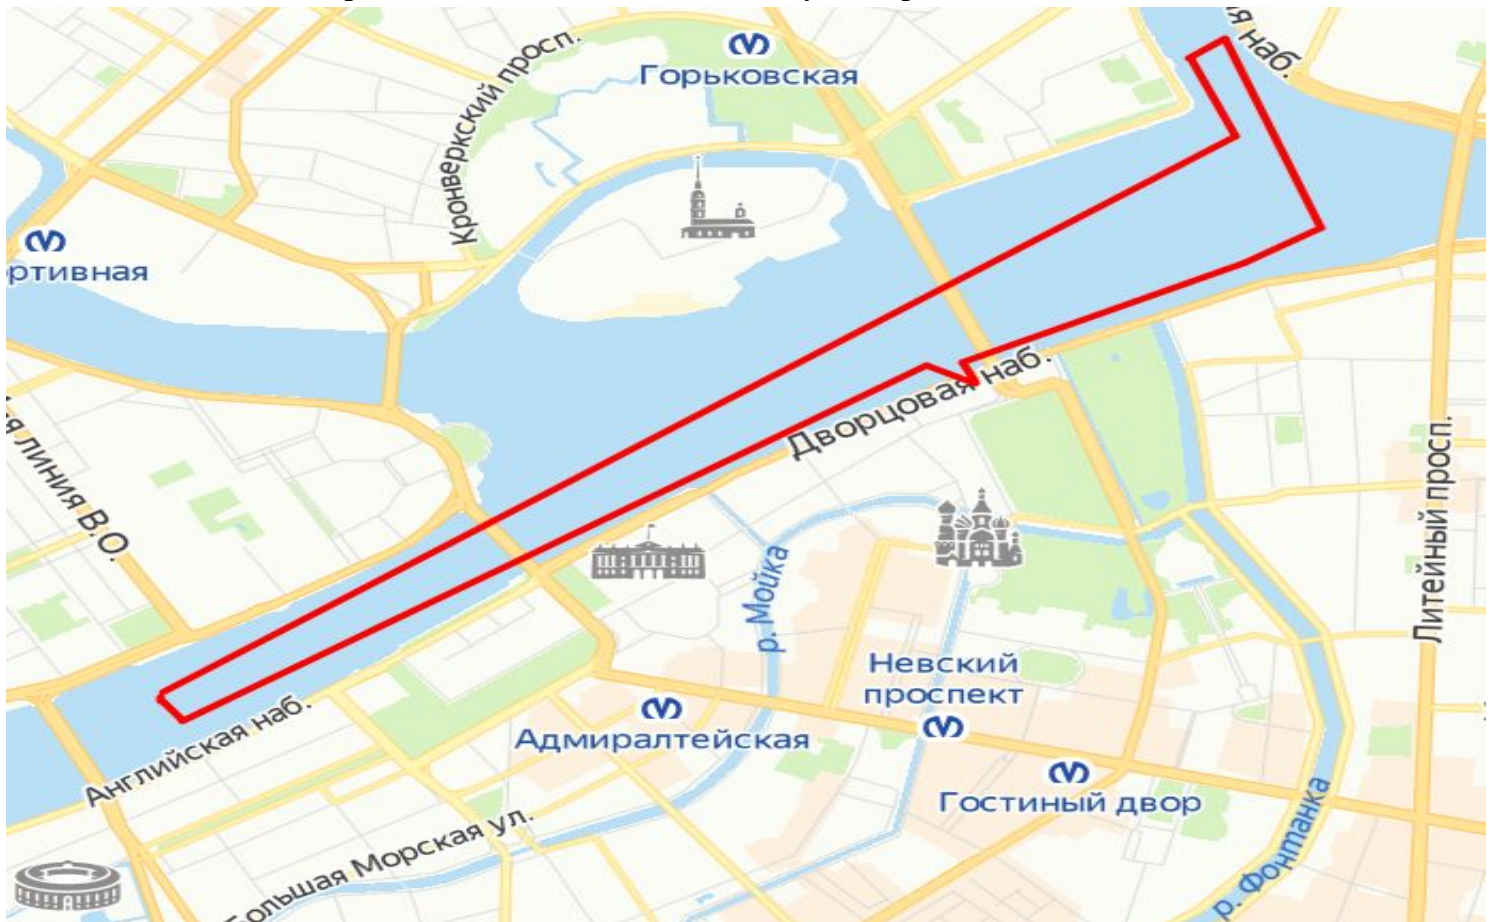

**Маршрут дневных рейсов от Дворцовой наб., д.6
Продолжительность 1 час**

**Маршрут ночных рейсов от Дворцовая наб., д. 6
Продолжительность 1 час 20 минут, отправление в 00.00**

Администрация берет на себя право вносить корректировки в маршрут.