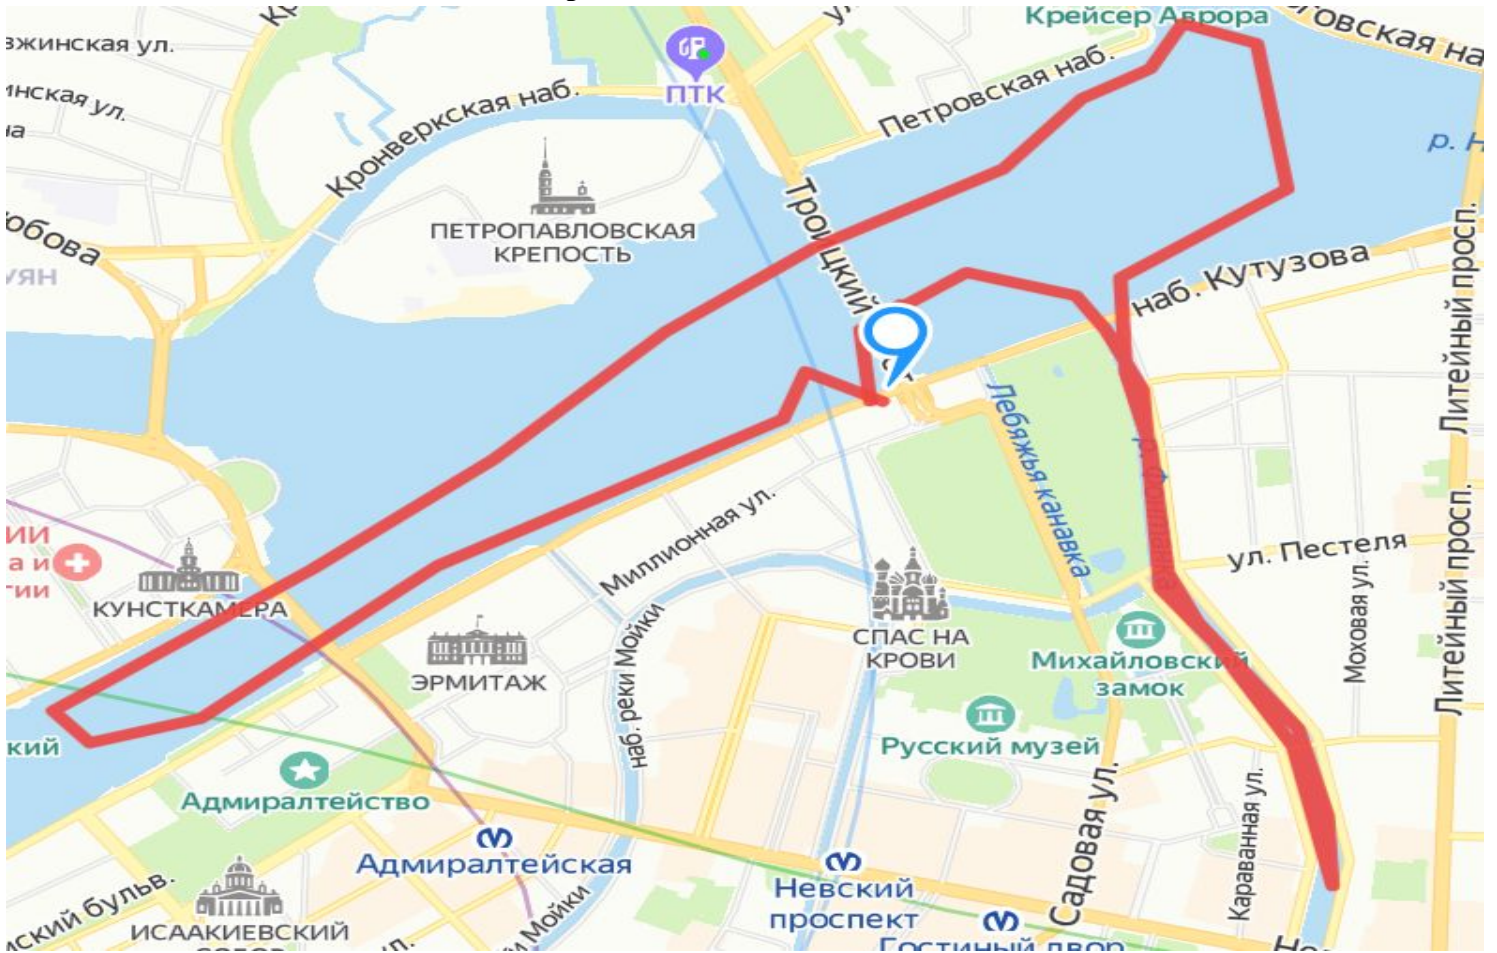

**Маршрут дневных рейсов от Дворцовой наб., д.6
Продолжительность 1 час**

**Маршрут ночных рейсов от Дворцовая наб., д. 6
Продолжительность 1 час 20 минут, отправление в 00.00**

Администрация берет на себя право вносить корректировки в маршрут.