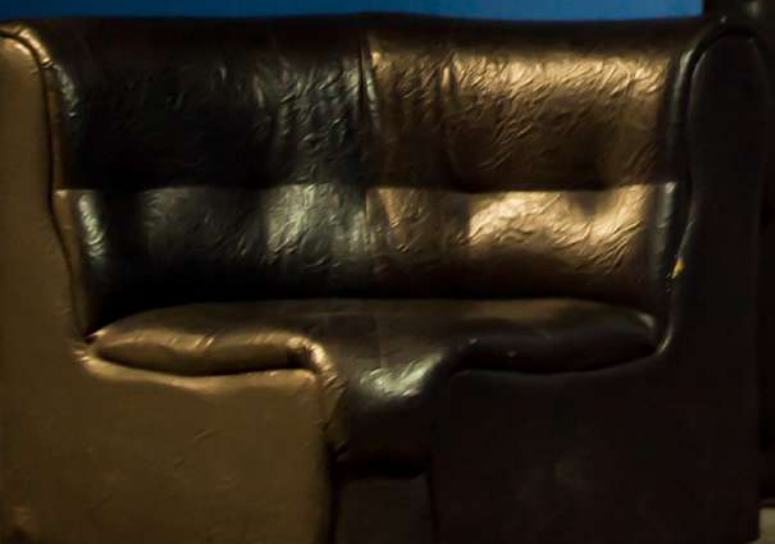

217

Studio Kunst

Studio Kunst

LUMIFOR
SOFTBOX 30x180

VISICO