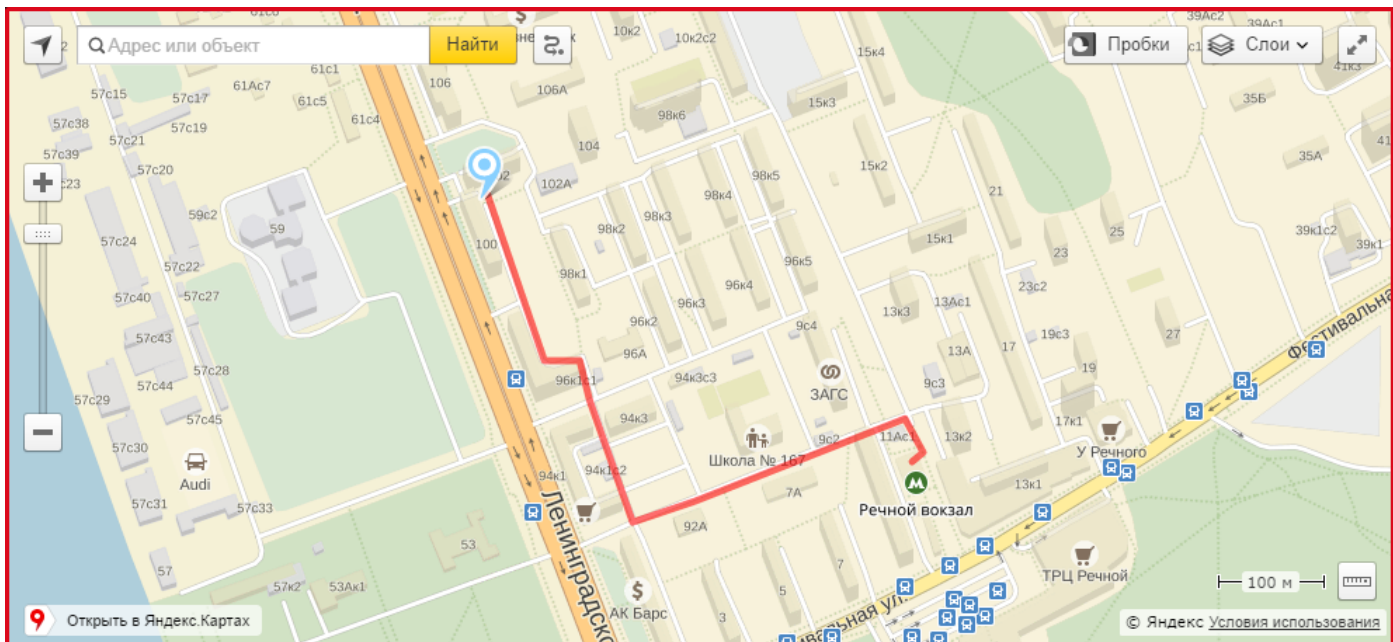

В ПОДВАЛЕ

Наш адрес: г. Москва, Ленинградское ш., дом 100. Станция метро: Речной вокзал.
Вход со двора. Последний подъезд. Левая дверь.

Наш телефон: +7 (968) 981-95-45

← В ПОДВАЛЕ

← В ПОДВАЛЕ

← В ПОДВАЛЕ

← В ПОДВАЛЕ