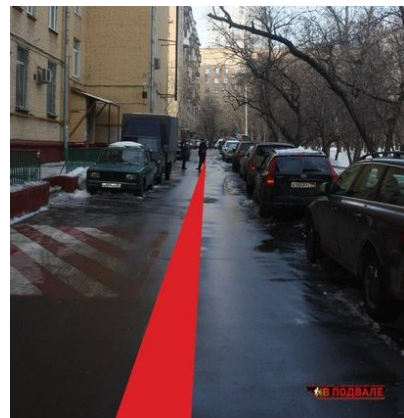

← В ПОДВАЛЕ

← В ПОДВАЛЕ

← В ПОДВАЛЕ

← В ПОДВАЛЕ

← В ПОДВАЛЕ

← В ПОДВАЛЕ

← В ПОДВАЛЕ

← В ПОДВАЛЕ

← В ПОДВАЛЕ