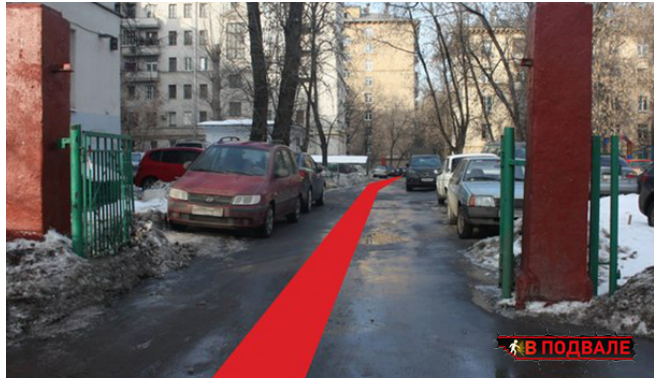

В ПОДВАЛЕ

Наш адрес: г. Москва, Ленинградское ш., дом 100. Станция метро: Речной вокзал.
Вход со двора. Последний подъезд. Левая дверь.

Наш телефон: +7 (968) 981-95-45

← В ПОДВАЛЕ

← В ПОДВАЛЕ

← В ПОДВАЛЕ

← В ПОДВАЛЕ