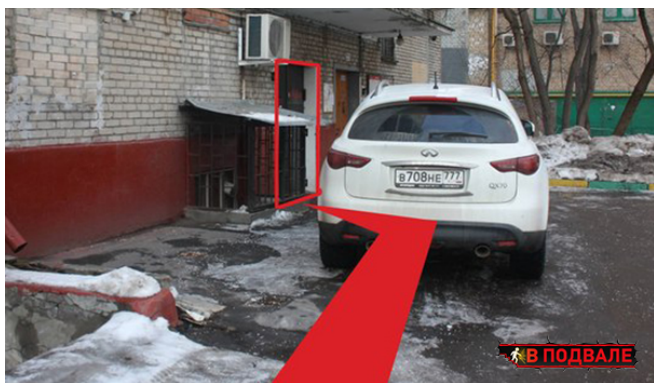

← В ПОДВАЛЕ

← В ПОДВАЛЕ

← В ПОДВАЛЕ

← В ПОДВАЛЕ

← В ПОДВАЛЕ

← В ПОДВАЛЕ

← В ПОДВАЛЕ

← В ПОДВАЛЕ

← В ПОДВАЛЕ