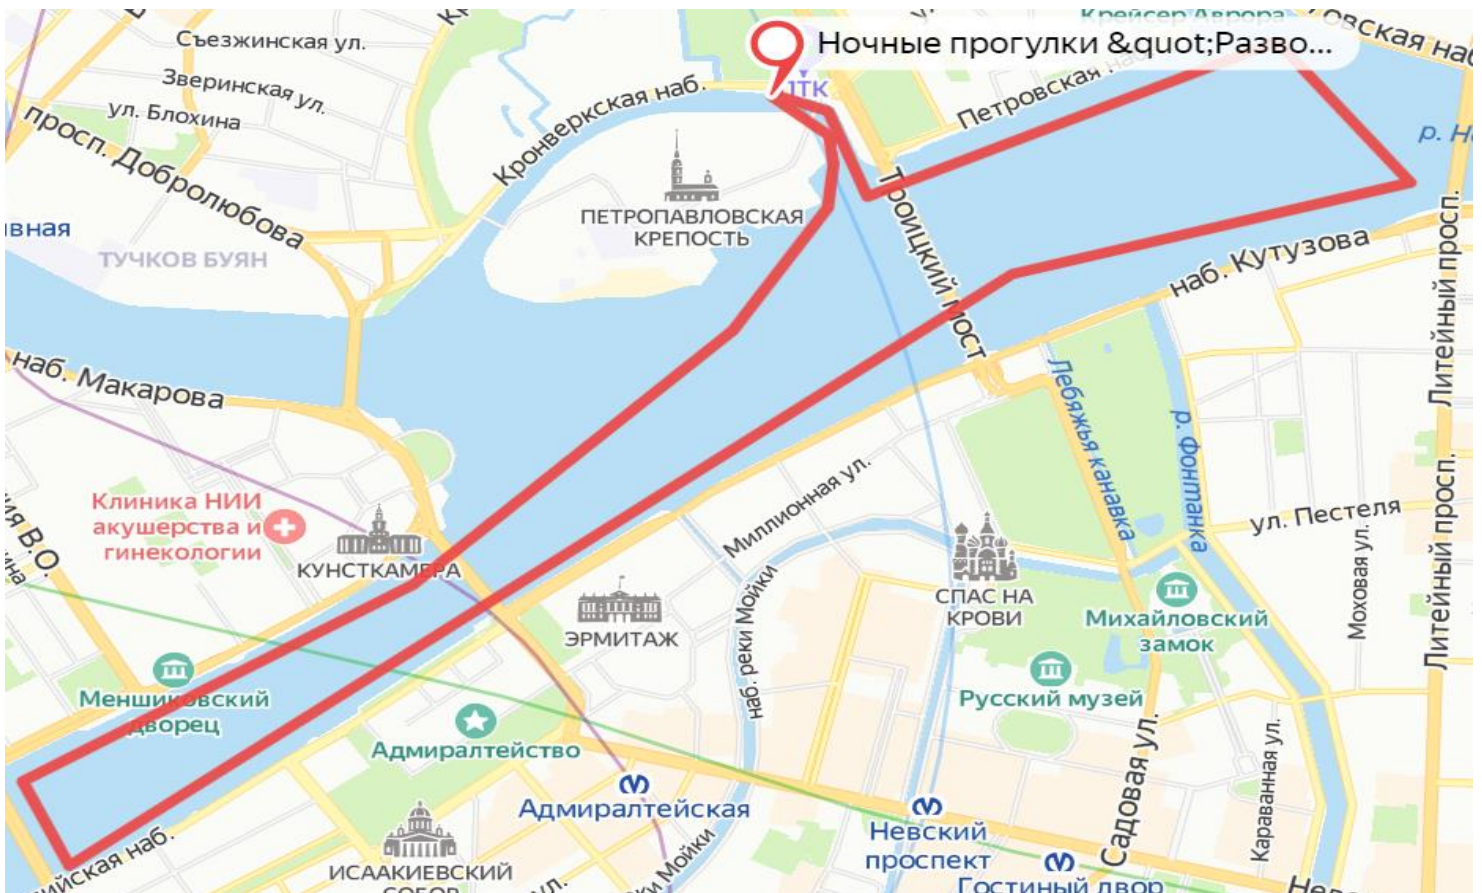

**Маршрут дневных рейсов от Кронверкской наб., причал №2
Продолжительность 1 час**

**Маршрут ночных наборных рейсов от Кронверкской наб., причал №2
Продолжительность 1 час 30 мин.**

Администрация берет на себя право вносить корректировки в маршрут.